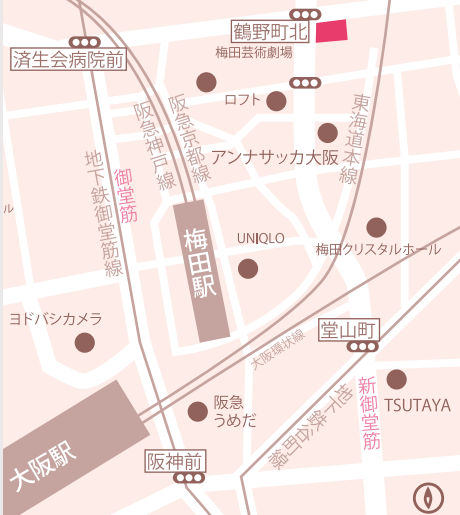

【大阪会場】5/23(木)-24(金)

グラン・アーモTAMAHIME 4階 パルテノン・ピニックス  
大阪府大阪市北区鶴野町4-16  
阪急梅田駅より徒歩5分 阪神梅田駅より徒歩10分  
大阪メトロ梅田駅より徒歩15分 JR大阪駅より徒歩15分  
P 併設駐車場(有料)有り

【名古屋会場】5/29(水)-30(木)

電気文化会館5階 イベントホール  
愛知県名古屋市中区栄2-2-5  
東山線・鶴舞線伏見駅(④番出口)より徒歩2分  
P 駐車場(有料)有り 広小路長島町の信号を南へ30m  
右側に駐車場入口あり

【東京会場】6/6(木)-7(金)

新宿パークタワー1階 ギャラリー・1  
東京都新宿区西新宿3-7-1  
JR 新宿駅(南口)より徒歩12分  
京王新線 初台駅より徒歩6分  
都営大江戸線 都庁前駅より徒歩8分  
P 地下駐車場(有料)有り

【金沢会場】6/12(水)-13(木)

金沢勤労者プラザ3階 304,305研修室  
石川県金沢市北安江3-2-20  
JR 金沢駅(西口)より徒歩10分  
P 駐車場(有料)有り

【福岡会場】6/19(水)-20(木)

博多バスターミナル9階 第6,7,8会議室  
福岡県福岡市博多区博多駅中央街2-1  
JR 博多駅(博多口)から徒歩1分  
P お車をご利用の際は近隣の公共駐車場を  
ご利用ください。

無料送迎バスのりばのご案内  
「新宿駅西口新宿エルタワー前より  
リビングデザインセンターOZONE」行無料送迎バスあり  
(10~15分間隔で運行)

イベントの内容に関するお問合せ  
フロールエパー株式会社  
TEL 03-5244-4687 info@florever.co.jp