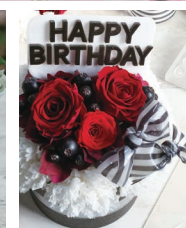

5月上旬～

アーティスト 2F

カラフルなスイーツが並ぶパティスリーをイメージ。
クレイ粘土やUVレジンを使ったクラフトアイデアが
スイーツアレンジを更にかわいく彩ります。
女の子なら誰もが大好きなガーリーな色使いの
スイーツアレンジを夏のレッスンに!

Gaily Sweets Collection

STARFISH
スターフィッシュ

ビビッドカラーが新鮮！
ひも付でディスプレイ
にも大活躍!

FD 5612
スターフィッシュ小
¥900 (税抜) / 1袋(3コ)