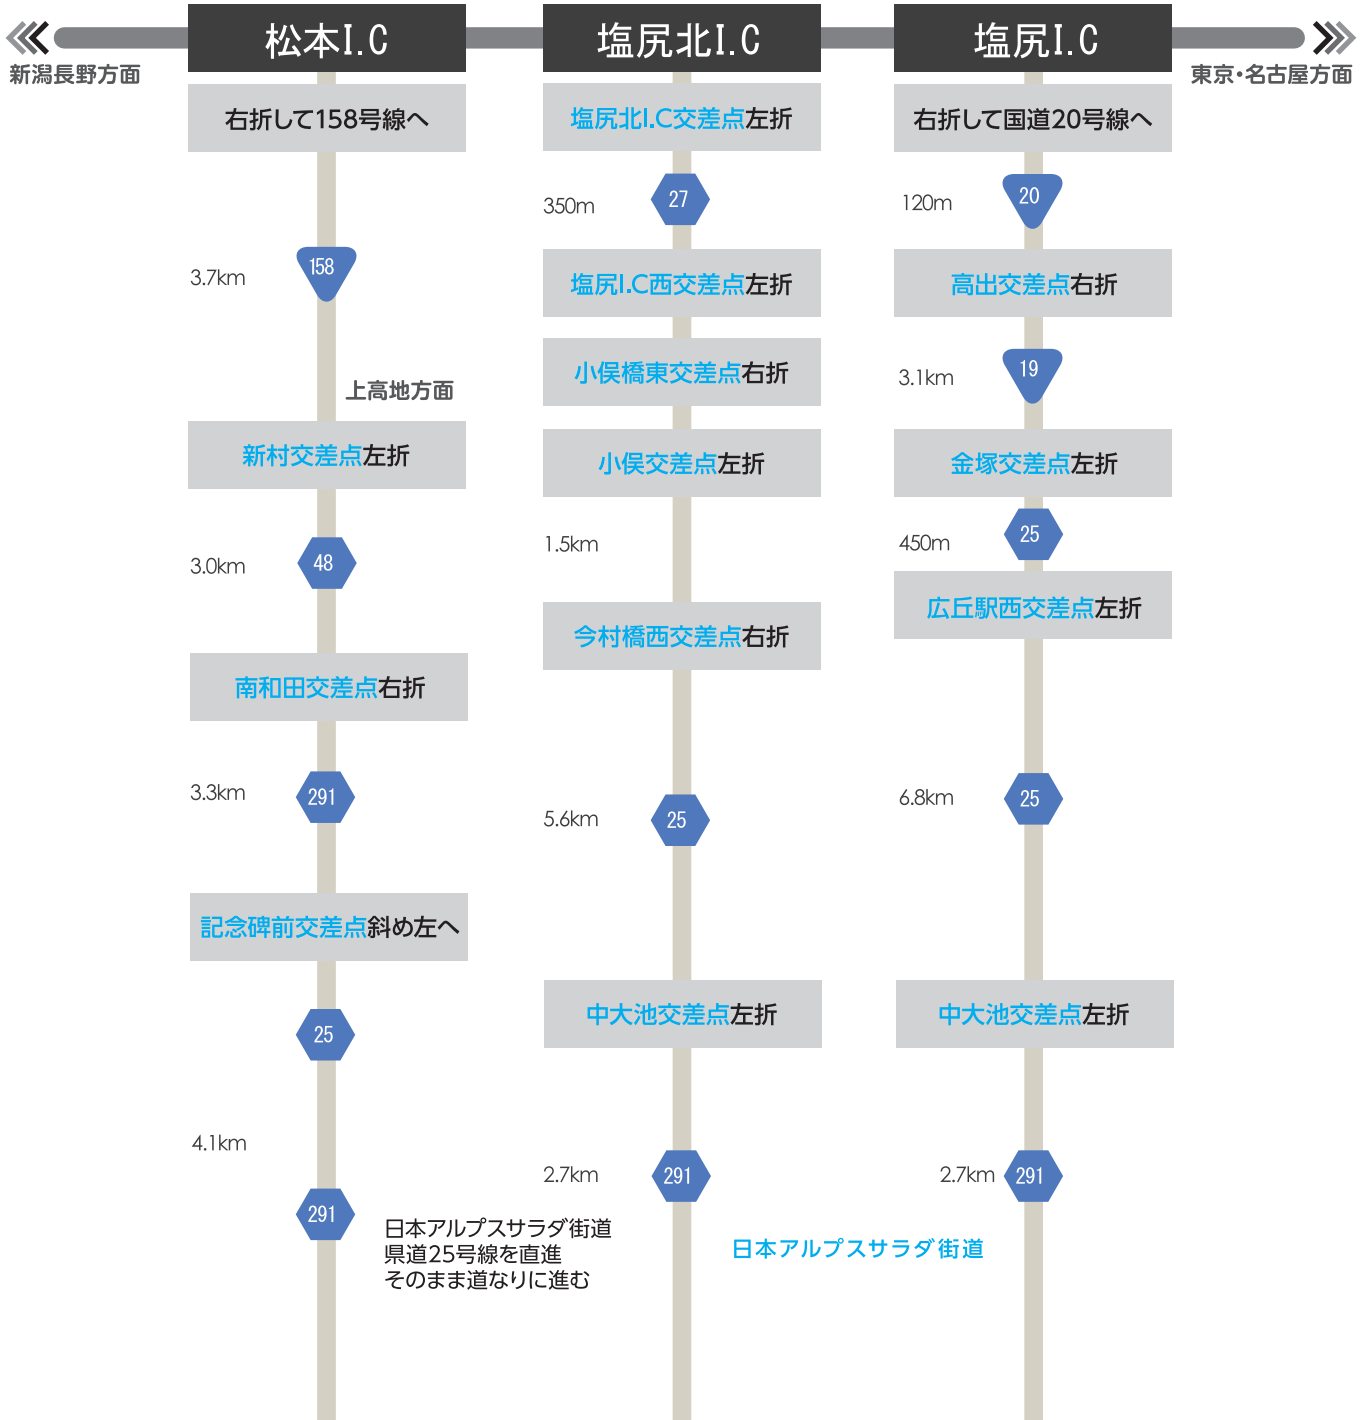

塩尻・松本I.Cより約20分

塩尻北インターより約15分

◀ 左手にこのマークの建物が見えます！

株式会社東京堂 Crea (営業部・ショールーム) 直通

TEL: (0263) 99-2800

長野県東筑摩郡朝日村古見 2552-1 〒390-1104