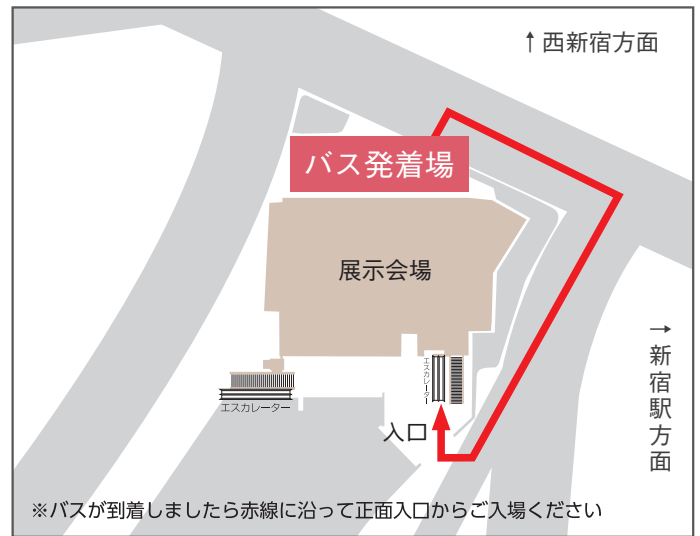

第25回 2023 大地農園内見会 循環バスのご案内

日程 **6/21(水)・22(木)**

会場 **ベルサール新宿セントラルパーク**

大地農園内見会開催中に、東京堂 ↔ ベルサール新宿セントラルパーク間で循環バスを運行いたします。

	東京堂発	ベルサール新宿セントラルパーク発
始 発	10:30	11:00
間 隔	30~35分間隔で発着します	
最 終	16:00	16:30

※マイクロボスは、定員 19 名 (補助席 5 名) です。

満員でご乗車いただけなかった場合、お急ぎの方は公共交通機関のご利用をご検討ください。

※循環バス発着は定刻対応ではなく、上記間隔で運行いたしますので、発着所でお待ちください。

※道路事情により発着が遅れる場合がございます、ご了承ください。

バス発着場

【東京堂 → ベルサール新宿セントラルパーク】

【ベルサール新宿セントラルパーク → 東京堂】

公共交通機関をご利用の方へ

ベルサール新宿セントラルパーク

大江戸線 「都庁前駅」 A5出口徒歩4分

大江戸線 「西新宿五丁目駅」 A1出口徒歩6分

丸ノ内線 「西新宿駅」 2番出口徒歩6分

JR線・小田急線・京王線 「新宿駅」 西口徒歩13分

新宿線 「新宿駅」 7番出口徒歩14分

周辺地図はこちらより
ご確認ください。

花のある暮らしを応援します
株式会社 **東京堂**
www.e-tokyo.com