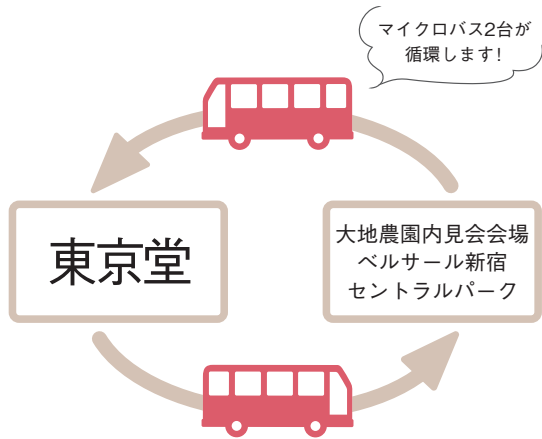

第25回 2023 大地農園内見会 循環バスのご案内

日程 **6/21(水)・22(木)**

会場 **ベルサール新宿セントラルパーク**

大地農園内見会開催中に、東京堂 ↔ ベルサール新宿セントラルパーク間で循環バスを運行いたします。

	東京堂発	ベルサール新宿セントラルパーク発
始 発	10:30	11:00
間 隔	30~35分間隔で発着します	
最 終	16:00	16:30

※マイクロボスは、定員 19 名 (補助席 5 名) です。

満員でご乗車いただけなかった場合、お急ぎの方は公共交通機関のご利用をご検討ください。

※循環バス発着は定刻対応ではなく、上記間隔で運行いたしますので、発着所でお待ちください。

※道路事情により発着が遅れる場合がございます、ご了承ください。

バス発着場

【東京堂 → ベルサール新宿セントラルパーク】

【ベルサール新宿セントラルパーク → 東京堂】

公共交通機関をご利用の方へ

ベルサール新宿セントラルパーク