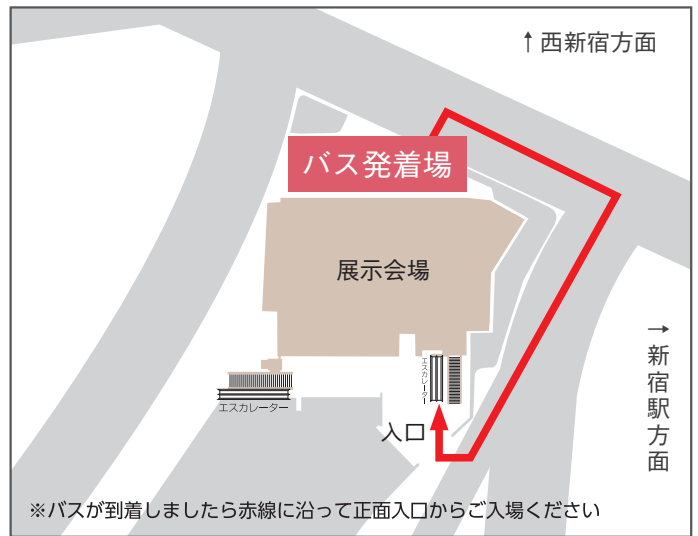

第25回 2023 大地農園内見会 循環バスのご案内

日程 **6/21(水)・22(木)**

会場 **ベルサール新宿セントラルパーク**

大地農園内見会開催中に、東京堂 ↔ ベルサール新宿セントラルパーク間で循環バスを運行いたします。

	東京堂発	ベルサール新宿セントラルパーク発
始 発	10:30	11:00
間 隔	30~35分間隔で発着します	
最 終	16:00	16:30

※マイクロボスは、定員 19 名 (補助席 5 名) です。

満員でご乗車いただけなかった場合、お急ぎの方は公共交通機関のご利用をご検討ください。

※循環バス発着は定刻対応ではなく、上記間隔で運行いたしますので、発着所でお待ちください。

※道路事情により発着が遅れる場合がございます、ご了承ください。

バス発着場

【東京堂 → ベルサール新宿セントラルパーク】

【ベルサール新宿セントラルパーク → 東京堂】

公共交通機関をご利用の方へ

ベルサール新宿セントラルパーク

大江戸線 「都庁前駅」 A5出口徒歩4分

大江戸線 「西新宿五丁目駅」 A1出口徒歩6分

丸ノ内線 「西新宿駅」 2番出口徒歩6分

JR線・小田急線・京王線 「新宿駅」 西口徒歩13分

新宿線 「新宿駅」 7番出口徒歩14分

周辺地図はこちらより
ご確認ください。

花のある暮らしを応援します
株式会社 **東京堂**
www.e-tokyo.com