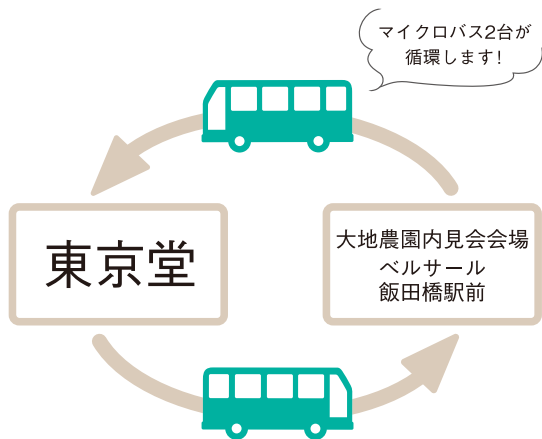

第26回 2024 大地農園内見会 循環バスのご案内

日程 **6/19(水)・20(木)**

会場 **ベルサール飯田橋駅前**
※今回より会場を変更いたしました

大地農園内見会開催中に

東京堂 ↔ ベルサール飯田橋駅前 間で無料循環バスを運行いたします。

	東京堂発	ベルサール飯田橋駅前発
始 発	10:30	11:00
間 隔	20~30分間隔で発着します	
最 終	19日 16:50	17:15
	20日 15:50	16:20

※マイクロバスは、定員19名(補助席5名)です。

満員でご乗車いただけなかった場合、お急ぎの方は公共交通機関のご利用をご検討ください。

※循環バス発着は定刻対応ではなく、上記間隔で運行いたしますので、発着所でお待ちください。

※道路状況により発着が遅れる場合がございます、ご了承ください。

バス発着場

【東京堂 → ベルサール飯田橋駅前】

【ベルサール飯田橋駅前 → 東京堂】

公共交通機関をご利用の方へ