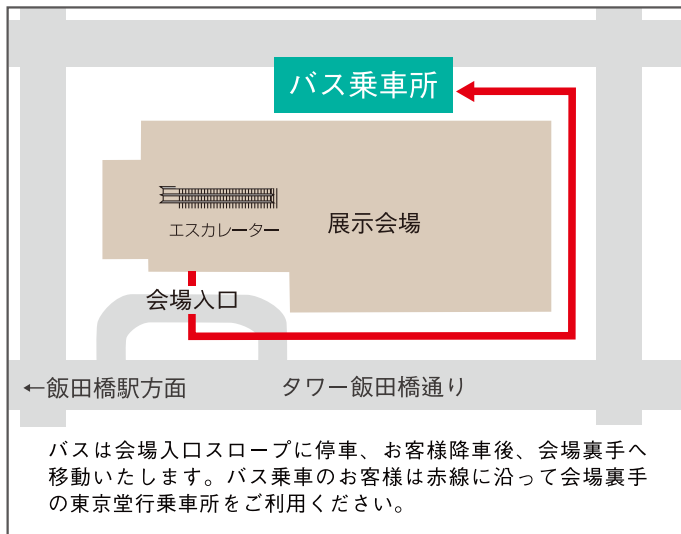

※マイクロバスは、定員19名(補助席5名)です。

満員でご乗車いただけなかった場合、お急ぎの方は公共交通機関のご利用をご検討ください。

※循環バス発着は定刻対応ではなく、上記間隔で運行いたしますので、発着所でお待ちください。

※道路状況により発着が遅れる場合がございます、ご了承ください。

バス発着場

【東京堂 → ベルサール飯田橋駅前】

【ベルサール飯田橋駅前 → 東京堂】

公共交通機関をご利用の方へ