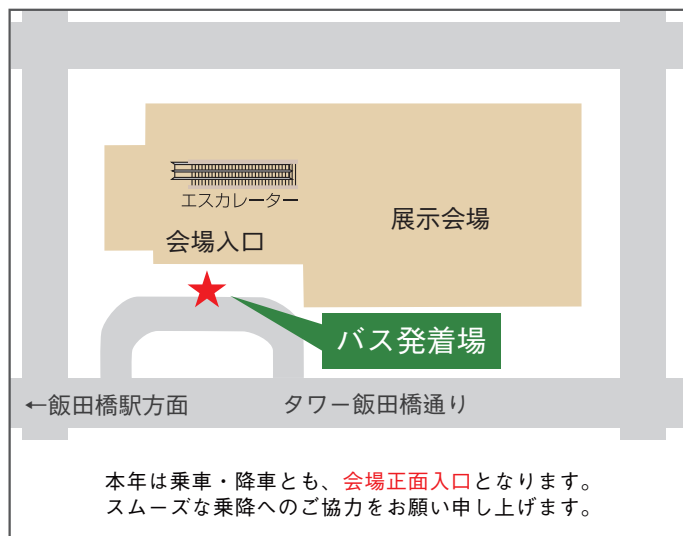

【ベルサール飯田橋駅前 → 東京堂】