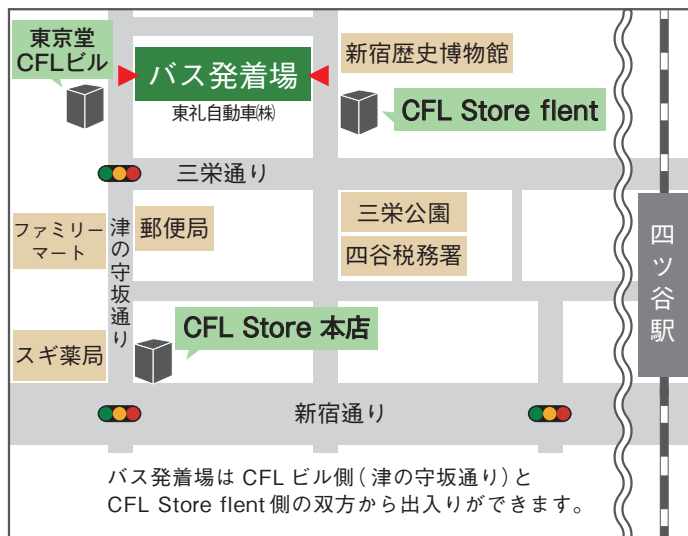

バス発着場

【東京堂 → ベルサール飯田橋駅前】