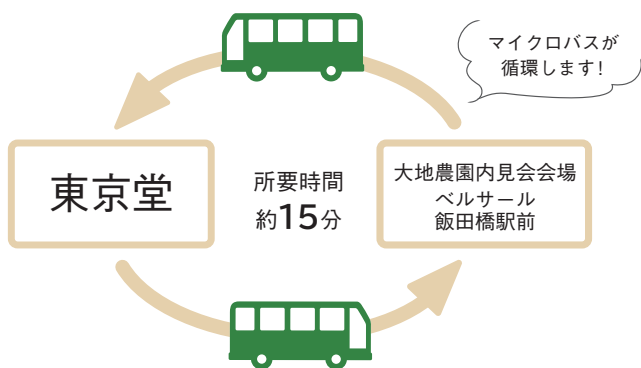

# 第28回 2026 大地農園内見会 循環バスのご案内

日程 6/11(木)・12(金)

会場 ベルサール飯田橋駅前

大地農園内見会開催中に

東京堂 ↔ ベルサール飯田橋駅前 間で  
無料循環バスを運行いたします。

満員でご乗車いただけなかった場合、お急ぎの方は公共交通機関のご利用をご検討ください。

## 循環バス時刻表

時	東京堂発	時	ベルサール飯田橋駅前発
10	40 55	10	
11	10 25 40 55	11	00 15 30 45
12	10 40	12	00 15 30
13	10 40	13	00 30
14	10 40 <b>最終</b>	14	00 30
15		15	00 <b>最終</b>

本年より、ベルサール飯田橋駅前発便は、整理券制となります。(定員19名)  
整理券は、当日会場内の東京堂デスクで配布いたします。  
発車時刻まで、ごゆっくり会場内をご覧ください、発車時刻になりましたら乗車位置へお越しください。  
なお、東京堂発は例年同様、先着順でご案内いたします。