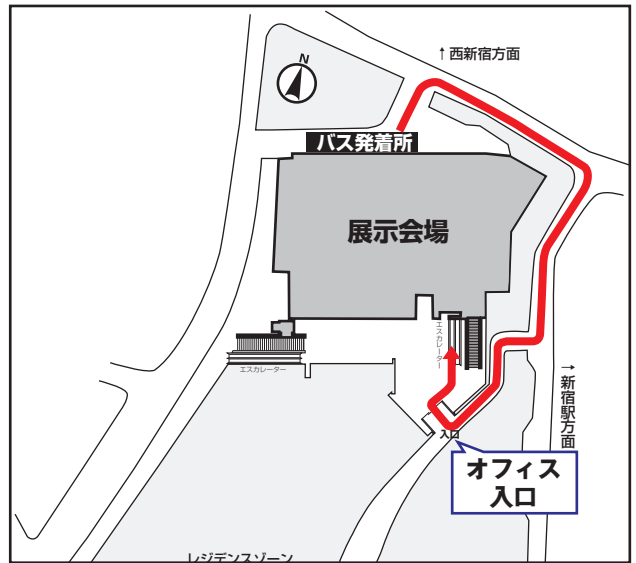

# 東京堂 ⇄ ベルサール新宿セントラルパーク 循環バス案内

大地農園東京内見会開催中、東京堂⇄ベルサール新宿セントラルパーク間で循環バスを運行いたします

	東京堂発	ベルサール新宿セントラルパーク発	※マイクローバス 定員 19名 (補助席 5名)
始 発	10:30	11:00	
20 ~ 25 分間隔で発着します。			
最 終	16:00	16:30	

- ※ 循環バス発着は定刻対応ではなく、上記間隔で運行いたします。発着場でお待ちください。
- ※ 道路事情により発着が遅れる場合がございます。ご了承ください。
- ※ 大地農園内見会会場⇄フールエバーギャラリー展示会場間のバス運行はありませんので、ご了承ください。

## ◎バス発着場

東京堂バス発着場

東京堂バス発着場

※バスが到着しましたら赤線に沿って正面入り口からご入場ください

### 丸の内線

「西新宿駅」地下通路2番出口より徒歩7分

### 大江戸線

「都庁前駅」A5番出口より徒歩4分

「西新宿5丁目駅」A1番出口より徒歩5分