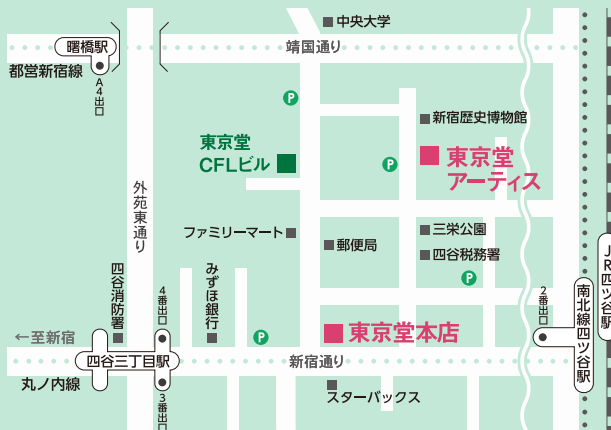

### HOW TO BUY!

1

「ハサミを買い  
替えたいなあ…」

2

そうだ、  
東京堂へ行こう! //

3

本店 5F 総合受付で  
学生証を提示後、  
「当日お買い物券」発行!

4

わたしの学校は  
東京堂「優待提携校」  
だからお得!

#### 電車＋徒歩でお越しの場合(本店まで)

- 東京メトロ丸の内線 「四谷三丁目」駅下車 3、4番出口 徒歩 約5分
- 東京メトロ南北線 「四ツ谷」駅下車 2番出口 徒歩 約8分
- JR中央線・総武線 「四ツ谷」駅下車 四ツ谷口 徒歩 約8分
- 都営地下鉄新宿線 「曙橋」駅下車 A4出口 徒歩 約10分