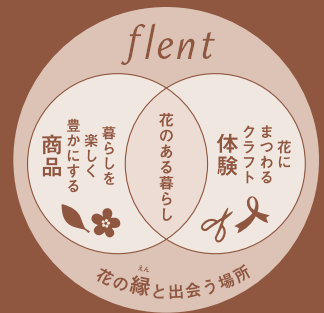

2022

アーティストから“flent フレント”へ

4/1

Friday

flent OPEN!

フレント

多くのお客様に長年親しまれた「アーティスト」は、花好きな方、これから花を好きになる方に向けて「花のある暮らしの幸福感」をご提案するライフスタイルショップ「flent フレント」に生まれ変わります！

## ▶ Concept

フレントはアーティフィシャルフラワー、ドライフラワーを中心に「暮らしを楽しく豊かにする商品」と「花にまつわるクラフト体験」をご用意し花を暮らしに取り入れるきっかけ「花の縁」と出会う場所を目指します。花にご興味のある方はどなたでも大歓迎です！

フレントで体験できること