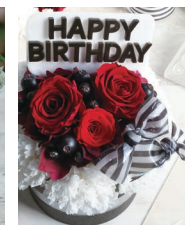

Gaily Sweets Collection