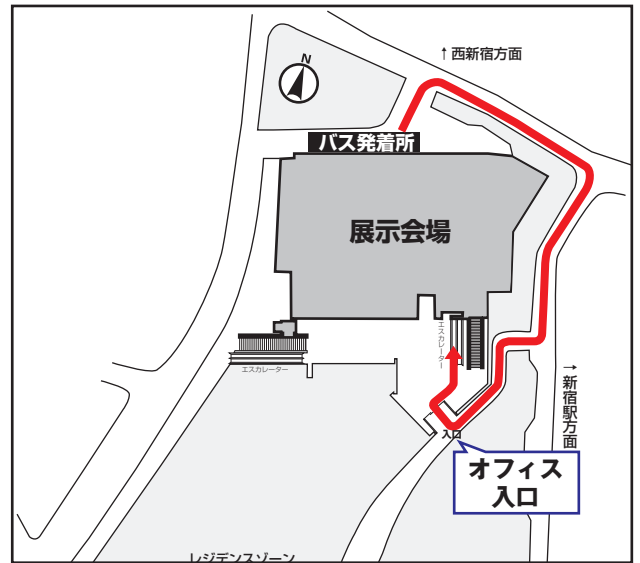

東京堂 ⇄ ベルサール新宿セントラルパーク 循環バス案内

大地農園東京内見会開催中、東京堂⇄ベルサール新宿セントラルパーク間で循環バスを運行いたします

	東京堂発	ベルサール新宿セントラルパーク発	※マイクローバス 定員 19名 (補助席 5名)
始 発	10:30	11:00	
20 ~ 25 分間隔で発着します。			
最 終	16:00	16:30	

- ※ 循環バス発着は定刻対応ではなく、上記間隔で運行いたします。発着場でお待ちください。
- ※ 道路事情により発着が遅れる場合がございます。ご了承ください。
- ※ 大地農園内見会会場⇄フールエバーギャラリー展示会場間のバス運行はありませんので、ご了承ください。

◎バス発着場

東京堂バス発着場

東京堂バス発着場

※バスが到着しましたら赤線に沿って正面入り口からご入場ください

◎公共交通機関をご利用の方へ

[アクセス]

丸の内線

「西新宿駅」地下通路2番出口より徒歩7分

大江戸線

「都庁前駅」A5番出口より徒歩4分

「西新宿5丁目駅」A1番出口より徒歩5分

JR線・小田急線・京王線

「新宿駅」西口出口より徒歩13分