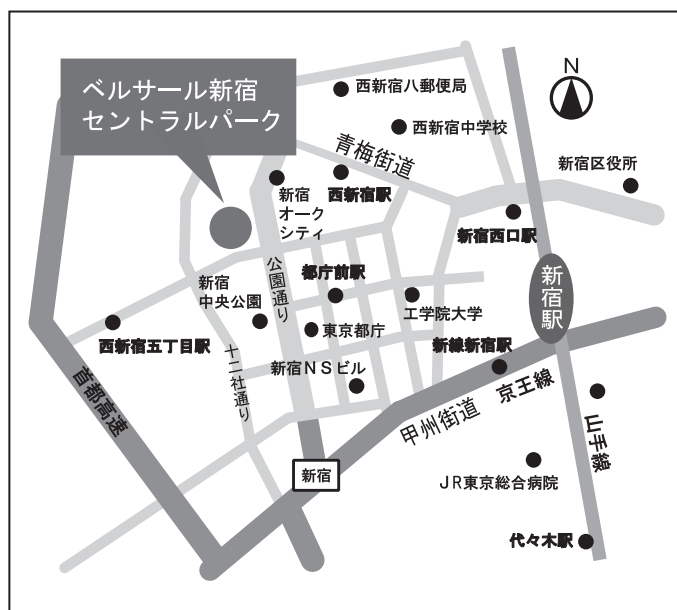

会場へのご案内

大阪会場

梅田クリスタルホール
(梅田センタービル内 B1F)
(大阪市北区中崎西2丁目4番12号)

2019年
5月23日(木)～24日(金)
10:00～17:00

「大阪駅」御堂筋口 徒歩10分(JR線)
「梅田駅」茶屋町口 徒歩5分(阪急電車)
「梅田駅」徒歩9分(阪神電車)
「梅田駅」徒歩7分(地下鉄 御堂筋線)
「東梅田駅」徒歩7分(地下鉄 谷町線)
「西梅田駅」徒歩9分(地下鉄 四つ橋線)

大阪会場への詳しい地図は右のQRコードよりご覧いただけます。

<http://www.ucb.co.jp/access.html>

*周辺に駐車場が少ないため、なるべく公共交通機関をご利用の上、ご来場ください。

東京会場

ベルサール新宿セントラルパーク
(イベントホール)
(東京都新宿区西新宿6-13-1
新宿セントラルパークシティ内
住友不動産新宿セントラルパークビル1F)

2019年
6月6日(木)～7日(金)
10:00～17:00

「都庁前駅」A5出口 徒歩4分(大江戸線)
「西新宿五丁目駅」A1出口 徒歩5分(大江戸線)
「西新宿駅」2番出口 徒歩7分(丸ノ内線)
「新宿駅」A18出口 徒歩12分(丸ノ内線)
「新宿駅」西口 徒歩13分(JR線・小田急線・京王線)
「新宿駅」7番出口 徒歩15分(新宿線・大江戸線)

東京会場への詳しい地図は右のQRコードよりご覧いただけます。

http://www.bellesalle.co.jp/room/bs_shinjuku/access.html

*詳細地図をご希望の方はお気軽にお申し付けください。