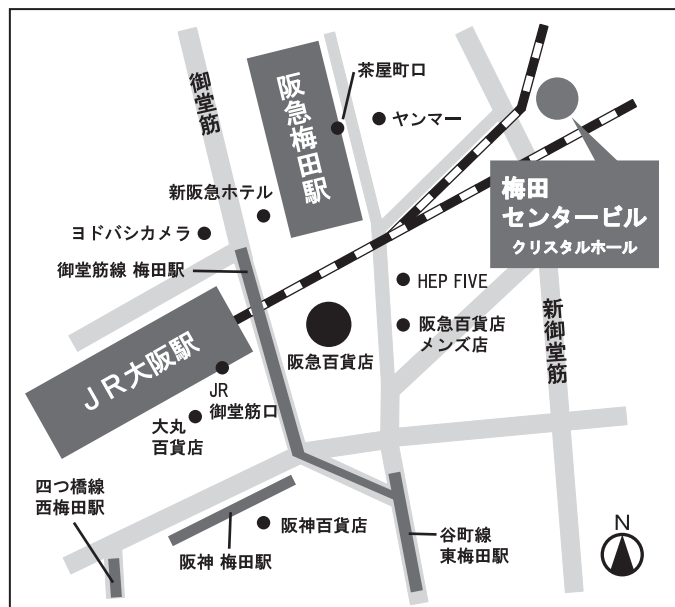

会場へのご案内

大阪会場

梅田クリスタルホール
(梅田センタービル内 B1F)
(大阪市北区中崎西2丁目4番12号)

2019年
5月23日(木)～24日(金)
10:00～17:00

「大阪駅」御堂筋口 徒歩10分(JR線)
「梅田駅」茶屋町口 徒歩5分(阪急電車)
「梅田駅」徒歩9分(阪神電車)
「梅田駅」徒歩7分(地下鉄 御堂筋線)
「東梅田駅」徒歩7分(地下鉄 谷町線)
「西梅田駅」徒歩9分(地下鉄 四つ橋線)

大阪会場への詳しい地図は右のQRコードよりご覧いただけます。

<http://www.ucb.co.jp/access.html>

*周辺に駐車場が少ないため、なるべく公共交通機関をご利用の上、ご来場ください。

東京会場

ベルサール新宿セントラルパーク
(イベントホール)
(東京都新宿区西新宿6-13-1
新宿セントラルパークシティ内
住友不動産新宿セントラルパークビル1F)

2019年
6月6日(木)～7日(金)
10:00～17:00

「都庁前駅」A5出口 徒歩4分(大江戸線)
「西新宿五丁目駅」A1出口 徒歩5分(大江戸線)
「西新宿駅」2番出口 徒歩7分(丸ノ内線)
「新宿駅」A18出口 徒歩12分(丸ノ内線)
「新宿駅」西口 徒歩13分(JR線・小田急線・京王線)
「新宿駅」7番出口 徒歩15分(新宿線・大江戸線)

東京会場への詳しい地図は右のQRコードよりご覧いただけます。

http://www.bellesalle.co.jp/room/bs_shinjuku/access.html

*詳細地図をご希望の方はお気軽にお申し付けください。